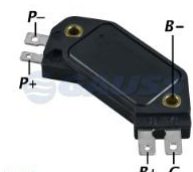

(DELCO/FIAT/PEUGEOT/RENAULT/SEAT)

MODULO IGNAÇÃO
GA2912
Cod.Social:153222