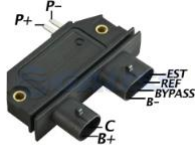

(MONZA/KADETT/DLPRD00165/VTOIGD1980/IM202

MODULO DE IGNAÇÃO
GA2049
Cod.Social:143154